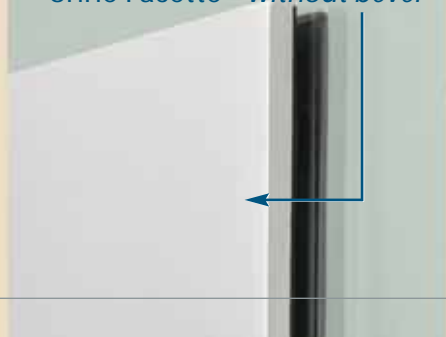

mattnickel
satin nickel

Edelstahl matt-Finish
steel finish

weiß white

Milano System 2-01

Milano
mit Facette - *with bevel*

Milano pur
ohne Facette - *without bevel*

Milano pur System 2-05

Für jede(n) etwas dabei... *One for all...*