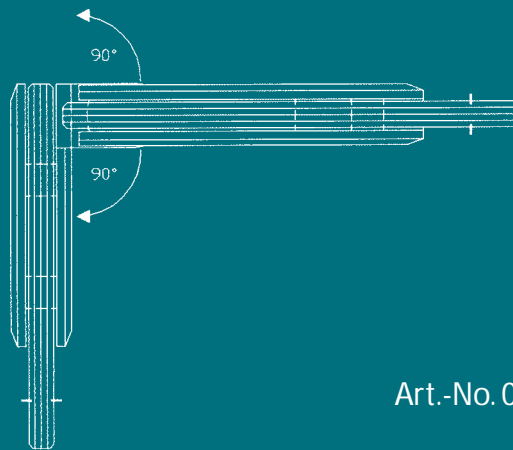

TRENDSETTER

für Duschsysteme | www.glasshop-berlin.de

Romana · Milano · Florenz · Milano Pur

Romana System 1-01

Gemeinsam verschieden. *Varying designs, same technology.*

Ein Beschlagssystem, vier Designvariationen mit patentierter Pendeltürtechnik.
Das schlanke Design passt sich nahezu in die Glasoberfläche ein.

*One fitting system, four designs with our patented swingdoor hinge technology.
The even design almost merges with the glass surface.*

KL®
patentiert
Beschlag-Technik
patented
hinge technology

Art.-No. 06110