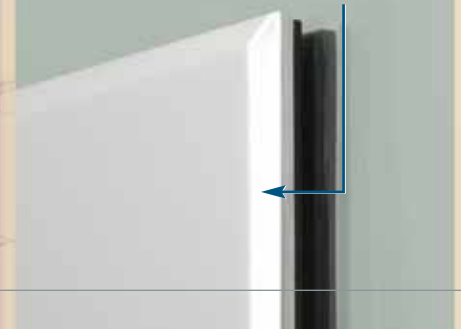

mattnickel
satin nickel

Edelstahl matt-Finish
steel finish

weiß white

Milano System 2-01

Milano
mit Facette - *with bevel*

Milano pur
ohne Facette - *without bevel*

Milano pur System 2-05

Für jede(n) etwas dabei... *One for all...*