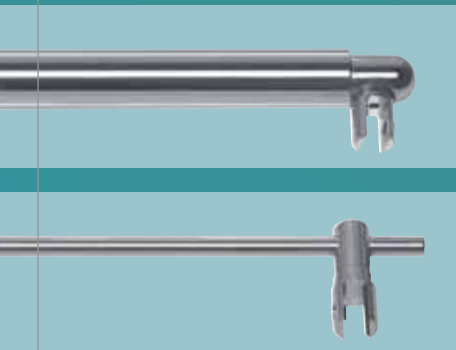

*One fitting system, four designs with our patented swingdoor hinge technology.
The even design almost merges with the glass surface.*

KL®
patentiert
Beschlag-Technik
patented
hinge technology

Art.-No. 06110

7-21

7-42

8-01

8-03

Vom Erfinder der Einstellbarkeit - *The inventor of adjustability*

Stufenlose Verstellbarkeit mit Patent - *Patented stepless adjustability*

Perfekte Unterstützung: Unser Zubehör *Perfect assistance: Our accessories*

Stabilisierungsstangen
Support bars

Handtuchhalter *Towel bars*

Dichtprofile *Seals*

Duschtürknöpfe *Door knobs*

FLORENZ

Florenz System 1-01

Die Familie ist groß - Lernen Sie auch die Anderen kennen! *It´s a big family - get to know the other members!*