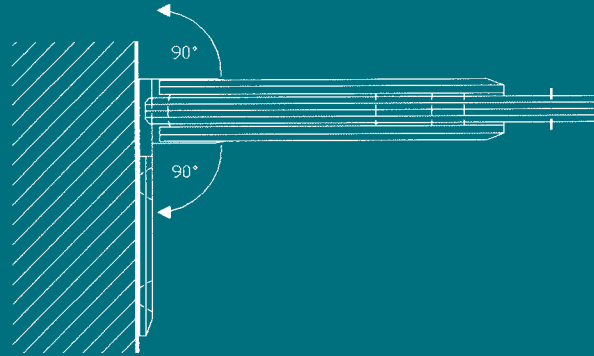

TRENDSETTER

für Duschsysteme | www.glasshop-berlin.de

Romana · Milano · Florenz · Milano Pur

Romana System 1-01

Gemeinsam verschieden. *Varying designs, same technology.*

Ein Beschlagssystem, vier Designvariationen mit patentierter Pendeltürtechnik.
Das schlanke Design passt sich nahezu in die Glasoberfläche ein.

*One fitting system, four designs with our patented swingdoor hinge technology.
The even design almost merges with the glass surface.*

KL®
patentiert
Beschlag-Technik
patented
hinge technology

Art.-No. 06110