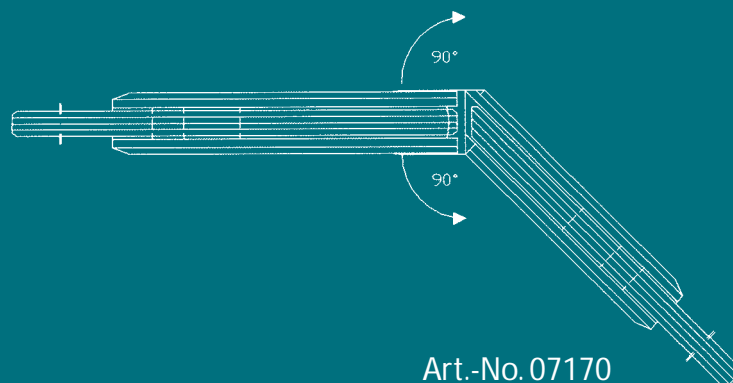

Art.-No. 07170